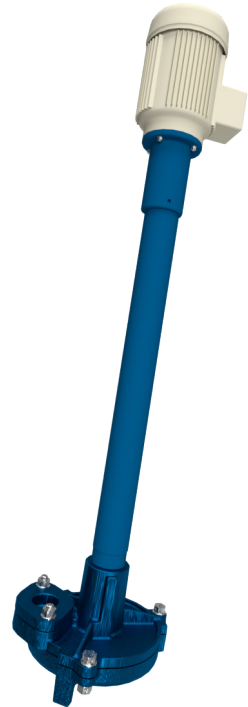

**STROBL
PUMPEN**

Kellerentwässerungs- pumpen

Allgemeine Beschreibung

Unsere Kellerentwässerungspumpen KEP sind vertikale Eintauchpumpen, die zum Abpumpen von verschmutzten Flüssigkeiten in engen Schächten oder Gruben konzipiert sind. Einbaulänge und eventuelle Automatikschalter sind nach Ihrem Wunsch möglich.

Merkmale

- ⊙ Unempfindlichkeit gegen Sand und kleine Steine
- ⊙ Verschiedene Einbaulängen (max. 2,65m)
- ⊙ Trockene Motoraufstellung

Betriebsdaten

Fördermenge:	Q bis 65 m ³ /h
Förderhöhe:	H bis 35 m
Motorleistung:	P von 0,55 kW bis 5,5 kW
Gehäusebaudruck:	6 bar
Anschlüsse:	Gewindeflansch nach DIN 2558

Kennlinie allgemein

Werkstoffvarianten

Werkstoff	Bezeichnung	Werkstoffnummer	EN - Bezeichnung	EN - Werkstoffnummer	ASTM - UNS Bezeichnung
Gusseisen	GG 20	0.6020	EN-GJL-200	JL 1030	A48 - Grade 30
	GG 25	0.6025	EN-GJL-250	JL 1040	A48 - Grade 35
Sphäroguss	GGG 40	0.7040	EN-GJS-400-15	JS 1030	A536 - 60-40-18
Bronze	G-CuSn10	2.1050.01	CuSn10-C	CC480K-GS	B505 - C90700
Aluminium-bronze	G-CuAl10Ni	2.0975.01	CuAl10 Fe5Ni5-C	CC333G-GS	B505 - C95500
Hartguss	G-X300 CrMo 15-3	0.9635	EN-GJN-HV600 (XCr14)	JN 3029	A532 - Class II Type B
gehärteter Stahl	42 CrMo 4	1.7225	42CrMo4	1.7225	A322 - G41400
Edelstahl - A4	G-X5CrNiMo 19-11-2	1.4408	GX5CrNiMo 19- 11-2	1.4408	A351 - CF8M - J92900
Duplex	G-X2 CrNiMoN 22-5-3	1.4470	GX2 CrNiMoN 22-5-3	1.4470	A995-4A -J92905
	G-X2 CrNiMo- CuN 25-6-3-3	1.4517	GX2 CrNiMoCuN 25-6-3-3	1.4517	A995-4A -J93372
	X2 CrNiMoN 22-5-3	1.4462	X2 CrNiMoN 22-5-3	1.4462	A276 -S31803
Super-duplex	G-X2 CrNiMoN 26-7-4	1.4469	GX2 CrNiMoN 26-7-4	1.4469	A995-5A - J93404
	X2CrNiMoCuWN 25-7-4	1.4501	X2CrNiMoCuWN 25-7-4	1.4501	A276 - S32760
Super-austenit	G-X2CrNiMoCu N 20-18-6	1.4557	GX2CrNiMoCuN 20-18-6	1.4557	A744 - 6MO - J93254
	X1CrNiMoCuN 20-18-7	1.4547	X1CrNiMoCuN 20-18-7	1.4547	A276 - 6MO - S31254