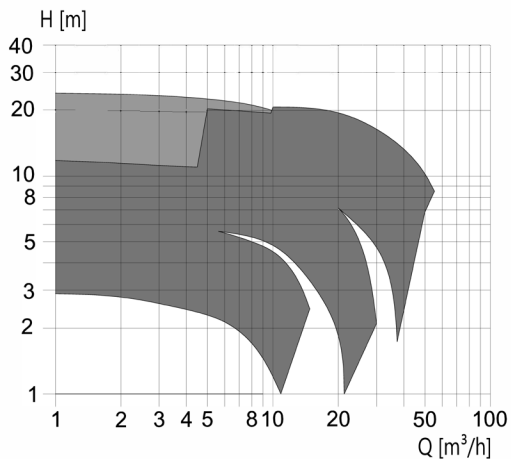

Allgemeine Beschreibung

Unsere Kellerentwässerungspumpen KEP sind vertikale Eintauchpumpen, die zum Abpumpen von verschmutzten Flüssigkeiten in engen Schächten oder Gruben konzipiert sind. Einbaulänge und eventuelle Automatikschalter sind nach Ihrem Wunsch möglich.

Merkmale

- ⊙ Unempfindlichkeit gegen Sand und kleine Steine
- ⊙ Verschiedene Einbaulängen (max. 2,65m)
- ⊙ Trockene Motoraufstellung

Betriebsdaten

Fördermenge:	Q bis 65 m³/h
Förderhöhe:	H bis 35 m
Motorleistung:	P von 0,55 kW bis 5,5 kW
Gehäusebaudruck:	6 bar
Anschlüsse:	Gewindeflansch nach DIN 2558

Kennlinie allgemein